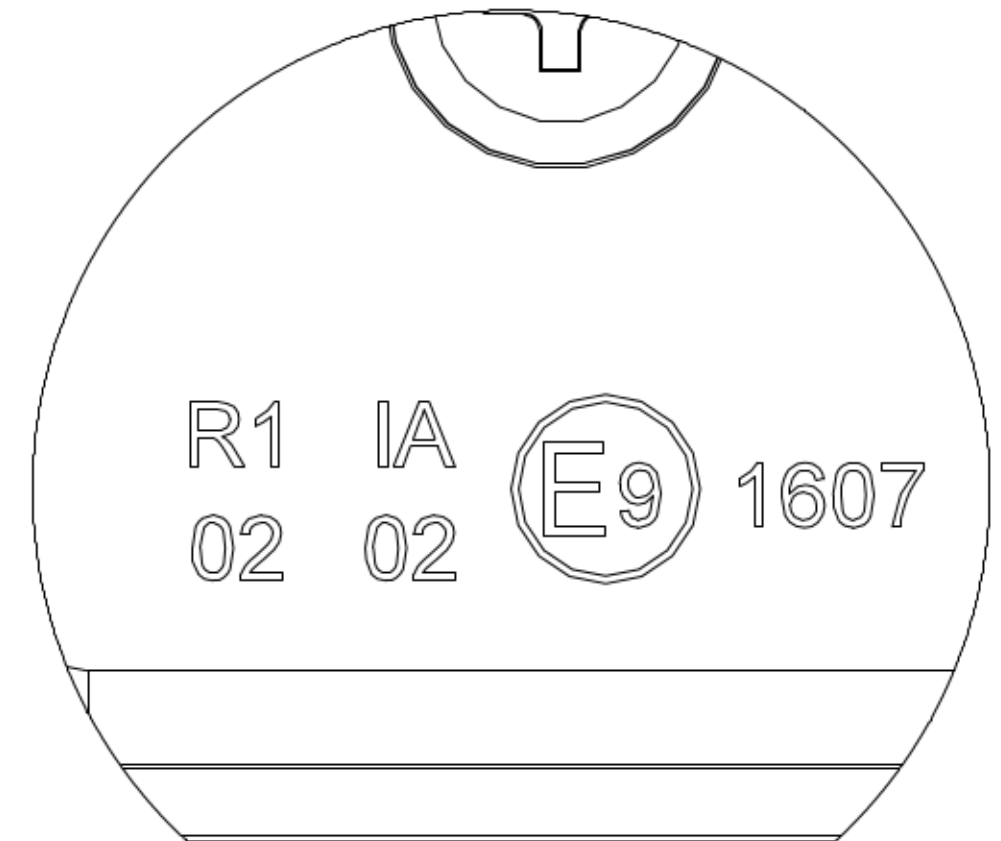

LAMPA POZYCYJNA TYLNE Z ODBLASKIEM
LED MARKER LIGHT WITH REFLECTIVE DEVICE

PRZEWÓD 2×0,75 mm²
CABLE 2×0,75 mm²

ŚWIATŁO POZYCYJNE TYLNE
MARKER LIGHT
[1xLED 12/24V (0,4/0,7W)]

URZĄDZENIE ODBLASKOWE KATEGORII IA
REFLECTIVE DEVICE CATEGORY IA

SZCZEGÓŁ A
SKALA 5 : 1