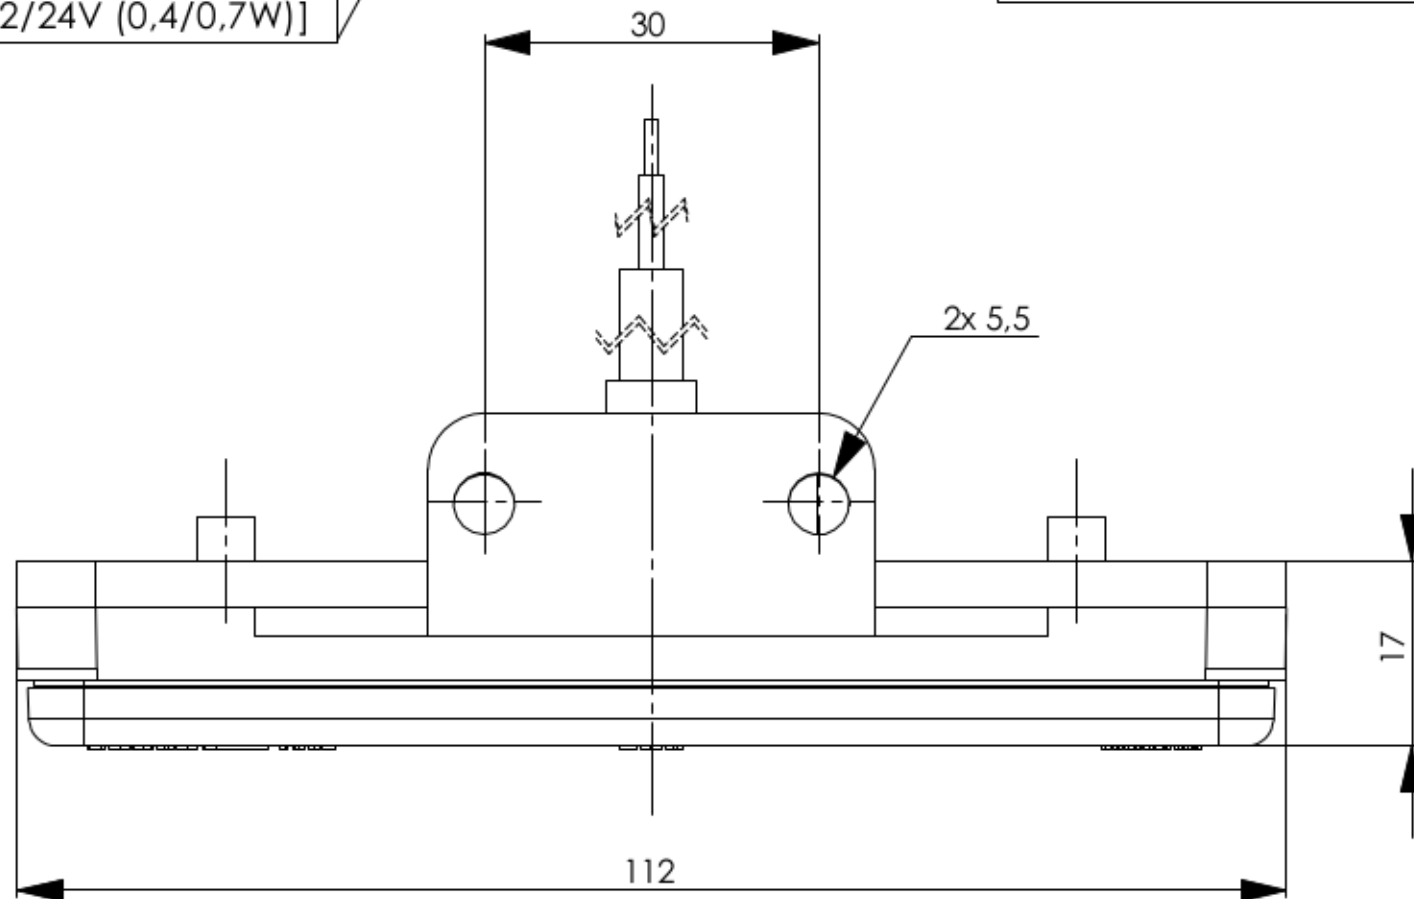

LAMPA POZYCYJNA TYLNE Z ODBLASKIEM
LED MARKER LIGHT WITH REFLECTIVE DEVICE

PRZEWÓD 2×0,75 mm²
CABLE 2×0,75 mm²

ŚWIATŁO POZYCYJNE TYLNE
MARKER LIGHT
[1xLED 12/24V (0,4/0,7W)]

URZĄDZENIE ODBLASKOWE KATEGORII IA
REFLECTIVE DEVICE CATEGORY IA

SZCZEGÓŁ A
SKALA 5 : 1