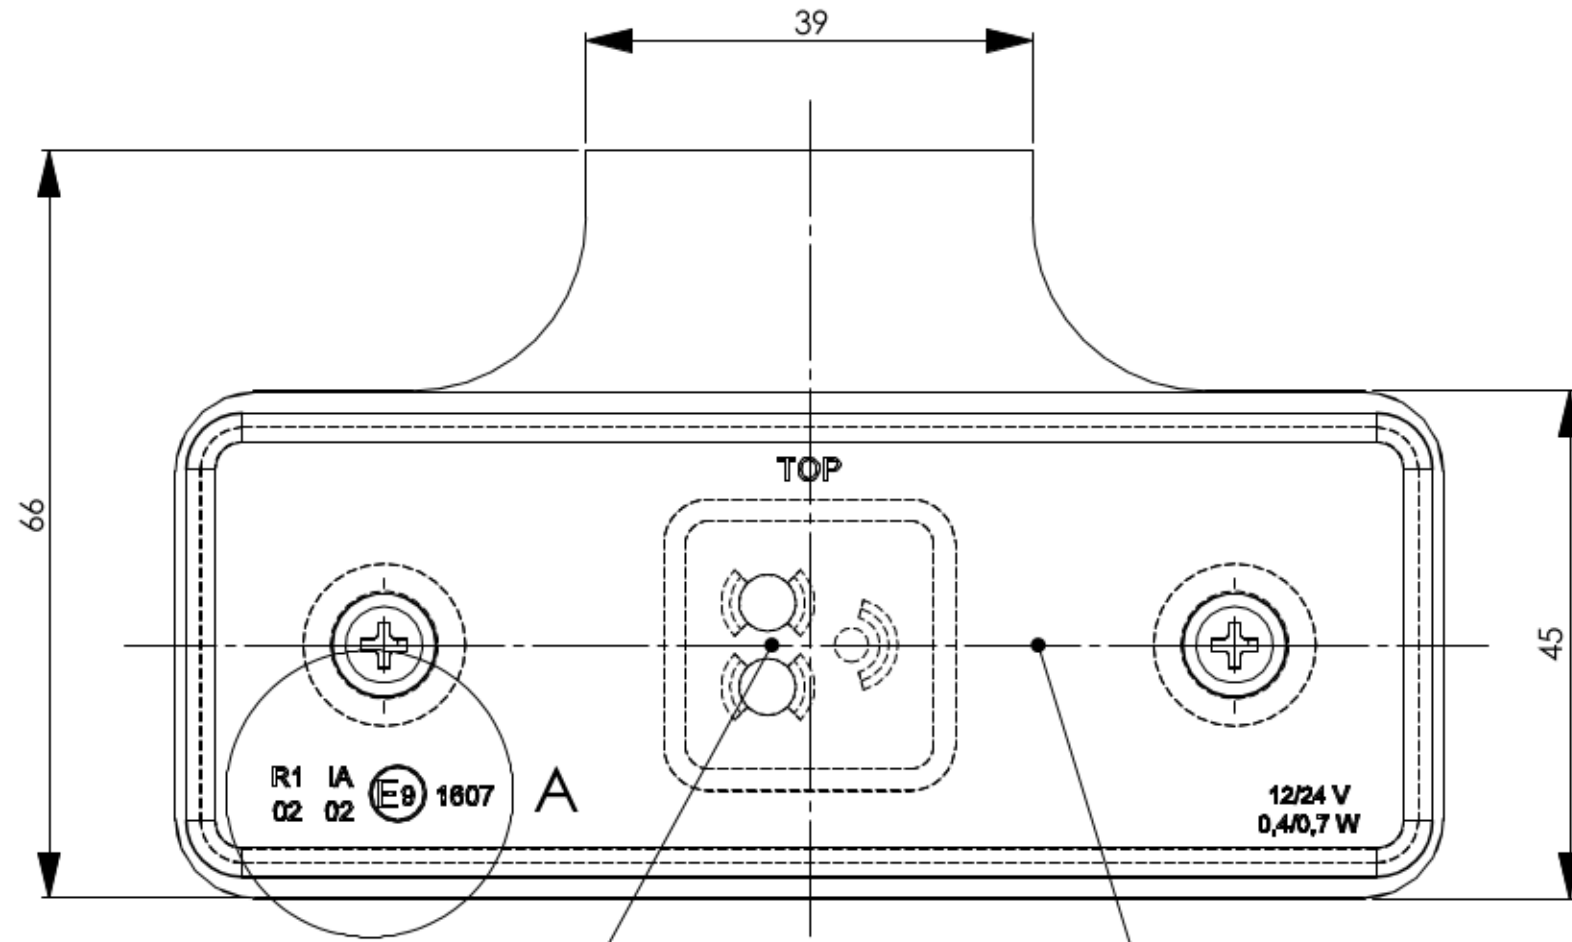

LAMPA POZYCYJNA TYLNE Z ODBLASKIEM
LED MARKER LIGHT WITH REFLECTIVE DEVICE

PRZEWÓD 2×0,75 mm²
CABLE 2×0,75 mm²

ŚWIATŁO POZYCYJNE TYLNE
MARKER LIGHT
[1xLED 12/24V (0,4/0,7W)]

URZĄDZENIE ODBLASKOWE KATEGORII IA
REFLECTIVE DEVICE CATEGORY IA

SZCZEGÓŁ A
SKALA 5 : 1