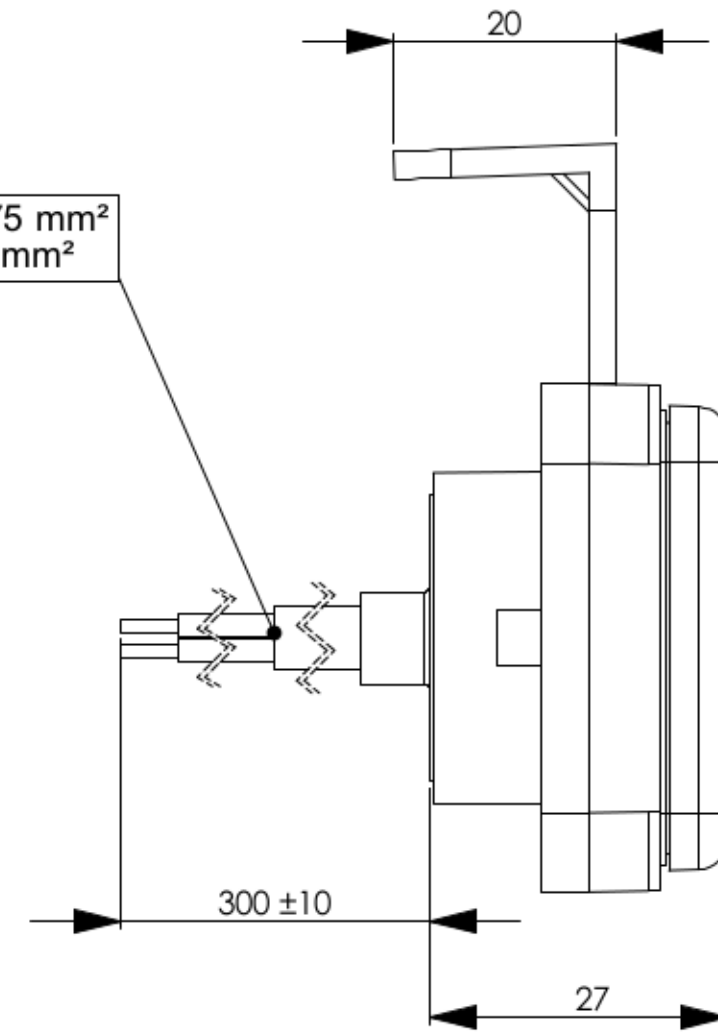

LAMPA POZYCYJNA TYLNE Z ODBLASKIEM
LED MARKER LIGHT WITH REFLECTIVE DEVICE

PRZEWÓD 2×0,75 mm²
CABLE 2×0,75 mm²

ŚWIATŁO POZYCYJNE TYLNE
MARKER LIGHT
[1xLED 12/24V (0,4/0,7W)]

URZĄDZENIE ODBLASKOWE KATEGORII IA
REFLECTIVE DEVICE CATEGORY IA

SZCZEGÓŁ A
SKALA 5 : 1