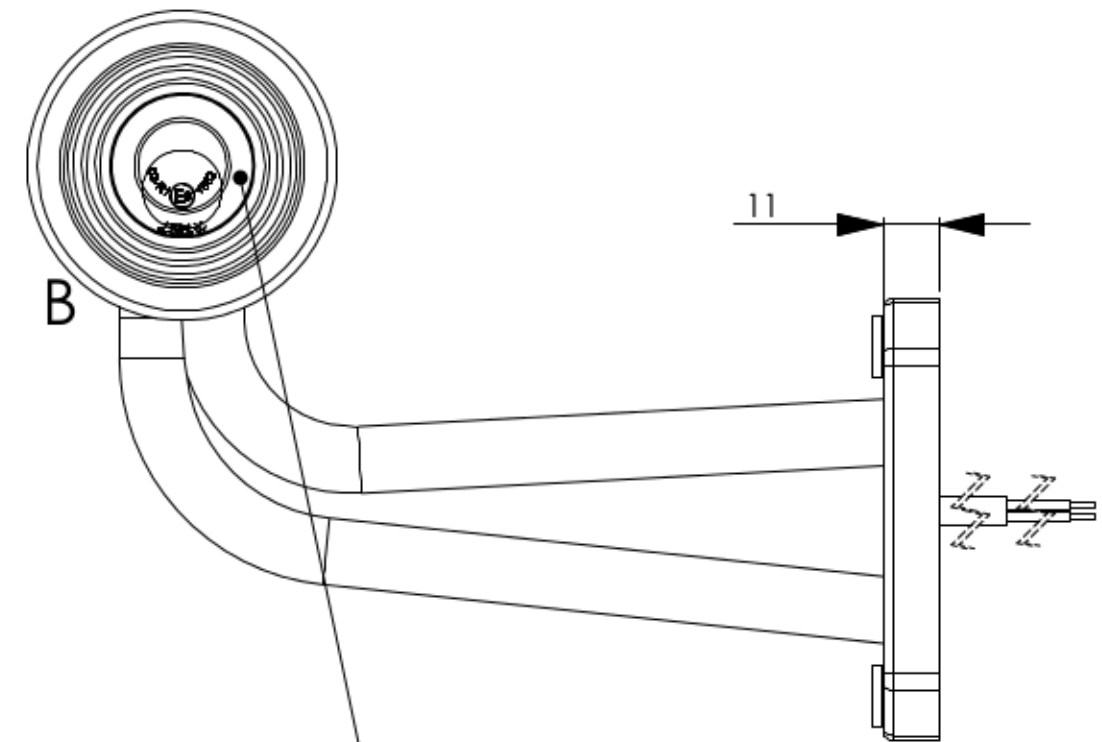

LAMPA POZYCYJNA BIAŁO-CZEROWNA
LED MARKER LIGHT WHITE-RED

ŚWIATŁO POZYCYJNE PRZEDNIE
FRONT MARKER LIGHT
[1xLED 12/24V (0,4/0,8W)]

ŚWIATŁO POZYCYJNE TYLNE
REAR MARKER LIGHT
[1xLED 12/24V (0,4/0,8W)]

SZCZEGÓŁ A
SKALA 5 : 1

PRZEWÓD $2 \times 0,75 \text{ mm}^2$
CABLE $2 \times 0,75 \text{ mm}^2$

SZCZEGÓŁ B
SKALA 5 : 1