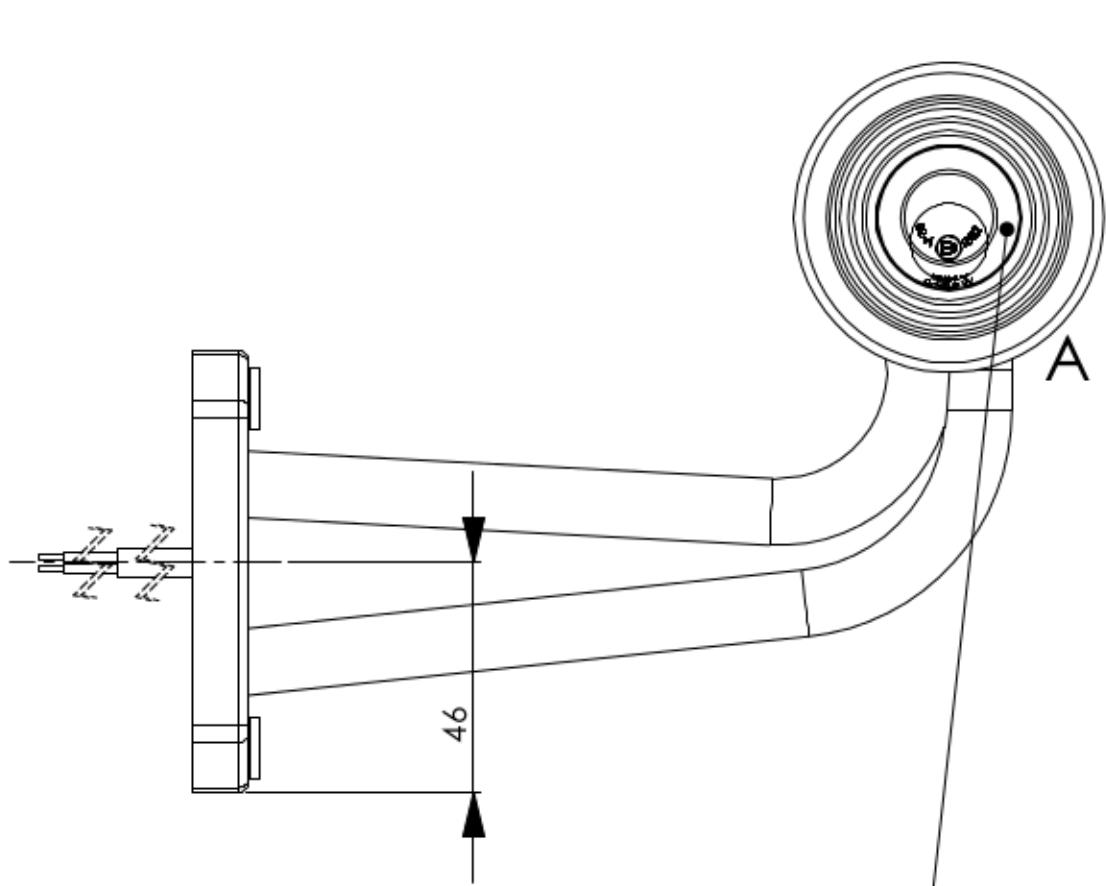

LAMPA POZYCYJNA BIAŁO-CZEROWNA
LED MARKER LIGHT WHITE-RED

ŚWIATŁO POZYCYJNE PRZEDNIE
FRONT MARKER LIGHT
[1xLED 12/24V (0,4/0,8W)]

ŚWIATŁO POZYCYJNE TYLNE
REAR MARKER LIGHT
[1xLED 12/24V (0,4/0,8W)]

SZCZEGÓŁ A
SKALA 5 : 1

PRZEWÓD $2 \times 0,75 \text{ mm}^2$
CABLE $2 \times 0,75 \text{ mm}^2$

SZCZEGÓŁ B
SKALA 5 : 1