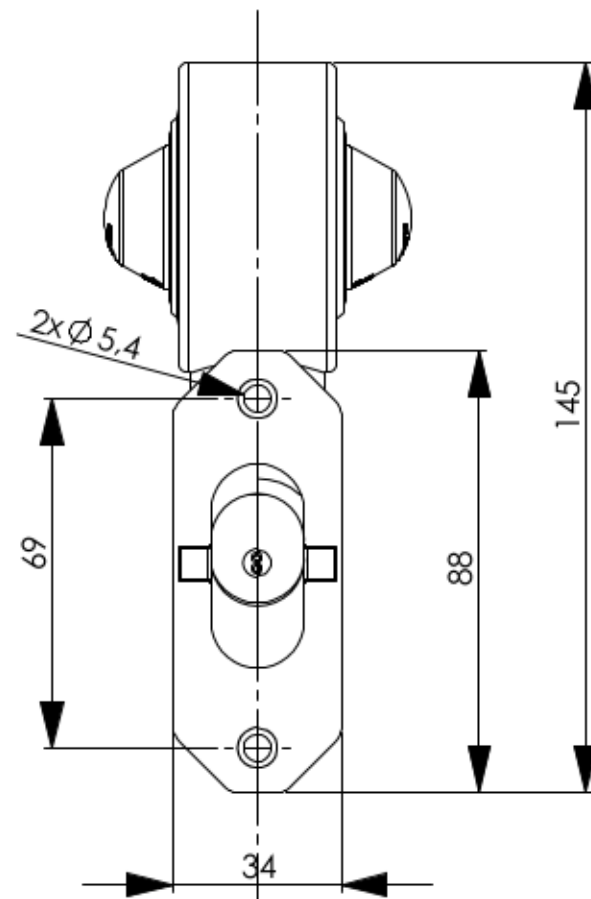

LAMPA POZYCYJNA BIAŁO-CZEROWNA
LED MARKER LIGHT WHITE-RED

ŚWIATŁO POZYCYJNE PRZEDNIE
FRONT MARKER LIGHT
[1xLED 12/24V (0,4/0,8W)]

ŚWIATŁO POZYCYJNE TYLNE
REAR MARKER LIGHT
[1xLED 12/24V (0,4/0,8W)]

SZCZEGÓŁ A
SKALA 5 : 1

PRZEWÓD $2 \times 0,75 \text{ mm}^2$
CABLE $2 \times 0,75 \text{ mm}^2$

SZCZEGÓŁ B
SKALA 5 : 1