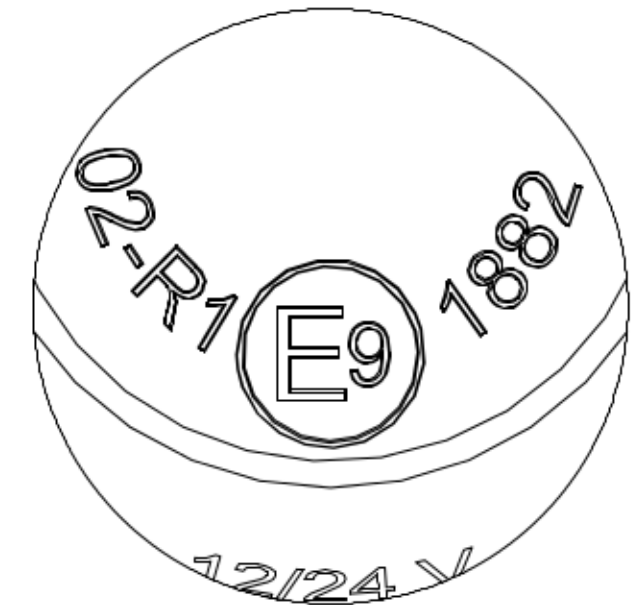

LAMPA POZYCYJNA BIAŁO-CZEROWNA
LED MARKER LIGHT WHITE-RED

ŚWIATŁO POZYCYJNE PRZEDNIE
FRONT MARKER LIGHT
[1xLED 12/24V (0,4/0,8W)]

ŚWIATŁO POZYCYJNE TYLNE
REAR MARKER LIGHT
[1xLED 12/24V (0,4/0,8W)]

SZCZEGÓŁ A
SKALA 5 : 1

PRZEWÓD $2 \times 0,75 \text{ mm}^2$
CABLE $2 \times 0,75 \text{ mm}^2$

SZCZEGÓŁ B
SKALA 5 : 1