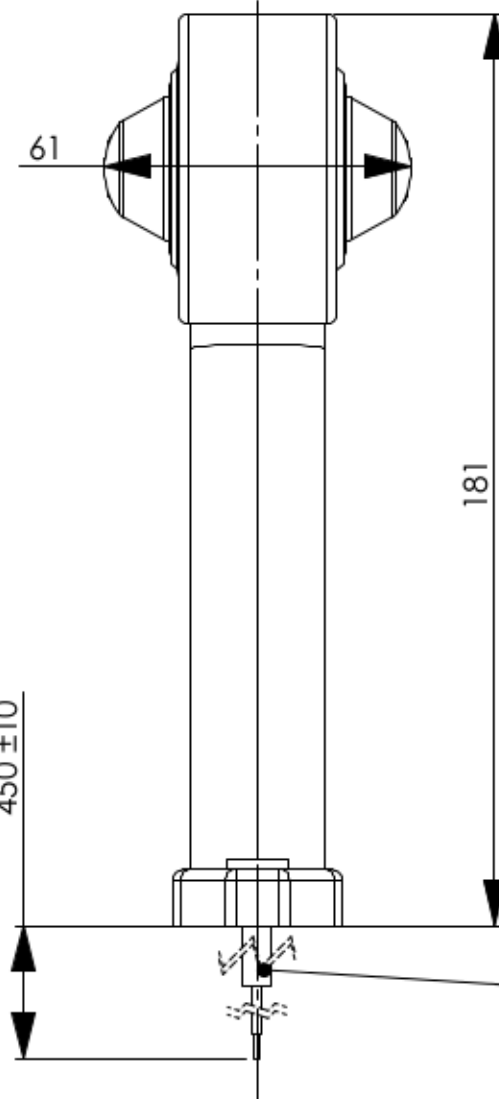

LAMPA POZYCYJNA BIAŁO-CZEROWNA
LED MARKER LIGHT WHITE-RED

ŚWIATŁO POZYCYJNE PRZEDNIE
FRONT MARKER LIGHT
[1xLED 12/24V (0,4/0,8W)]

ŚWIATŁO POZYCYJNE TYLNE
REAR MARKER LIGHT
[1xLED 12/24V (0,4/0,8W)]

SZCZEGÓŁ A
SKALA 5 : 1

PRZEWÓD $2 \times 0,75 \text{ mm}^2$
CABLE $2 \times 0,75 \text{ mm}^2$

SZCZEGÓŁ B
SKALA 5 : 1