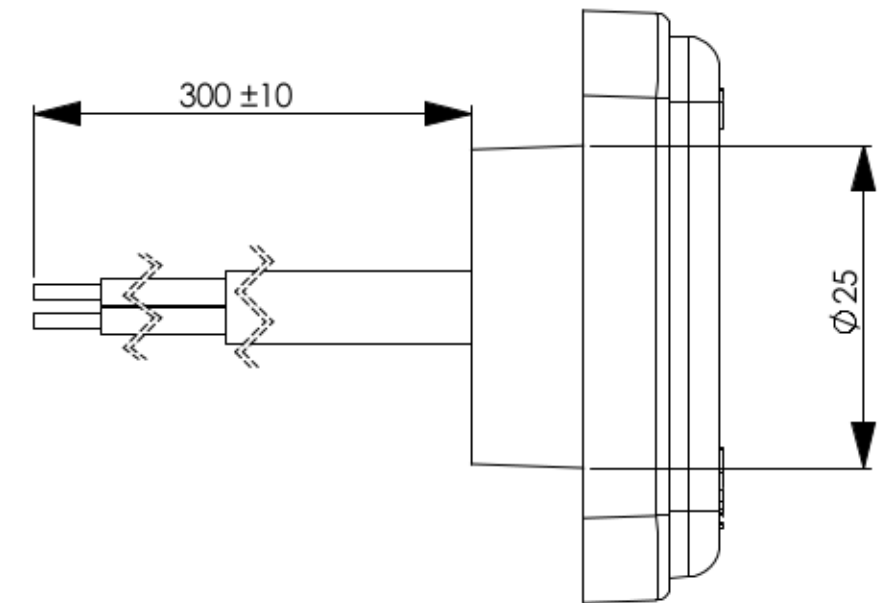

LAMPA POZYCYJNA PRZEDNIA Z ODBLASKIEM
LED MARKER LIGHT WITH REFLECTIVE DEVICE

ŚWIATŁO POZYCYJNE PRZEDNIE
MARKER LIGHT
[1xLED 12/24V (0,4/0,7W)]

URZĄDZENIE ODBLASKOWE KATEGORII IA
REFLECTIVE DEVICE CATEGORY IA

SZCZEGÓŁ A
SKALA 5 : 1