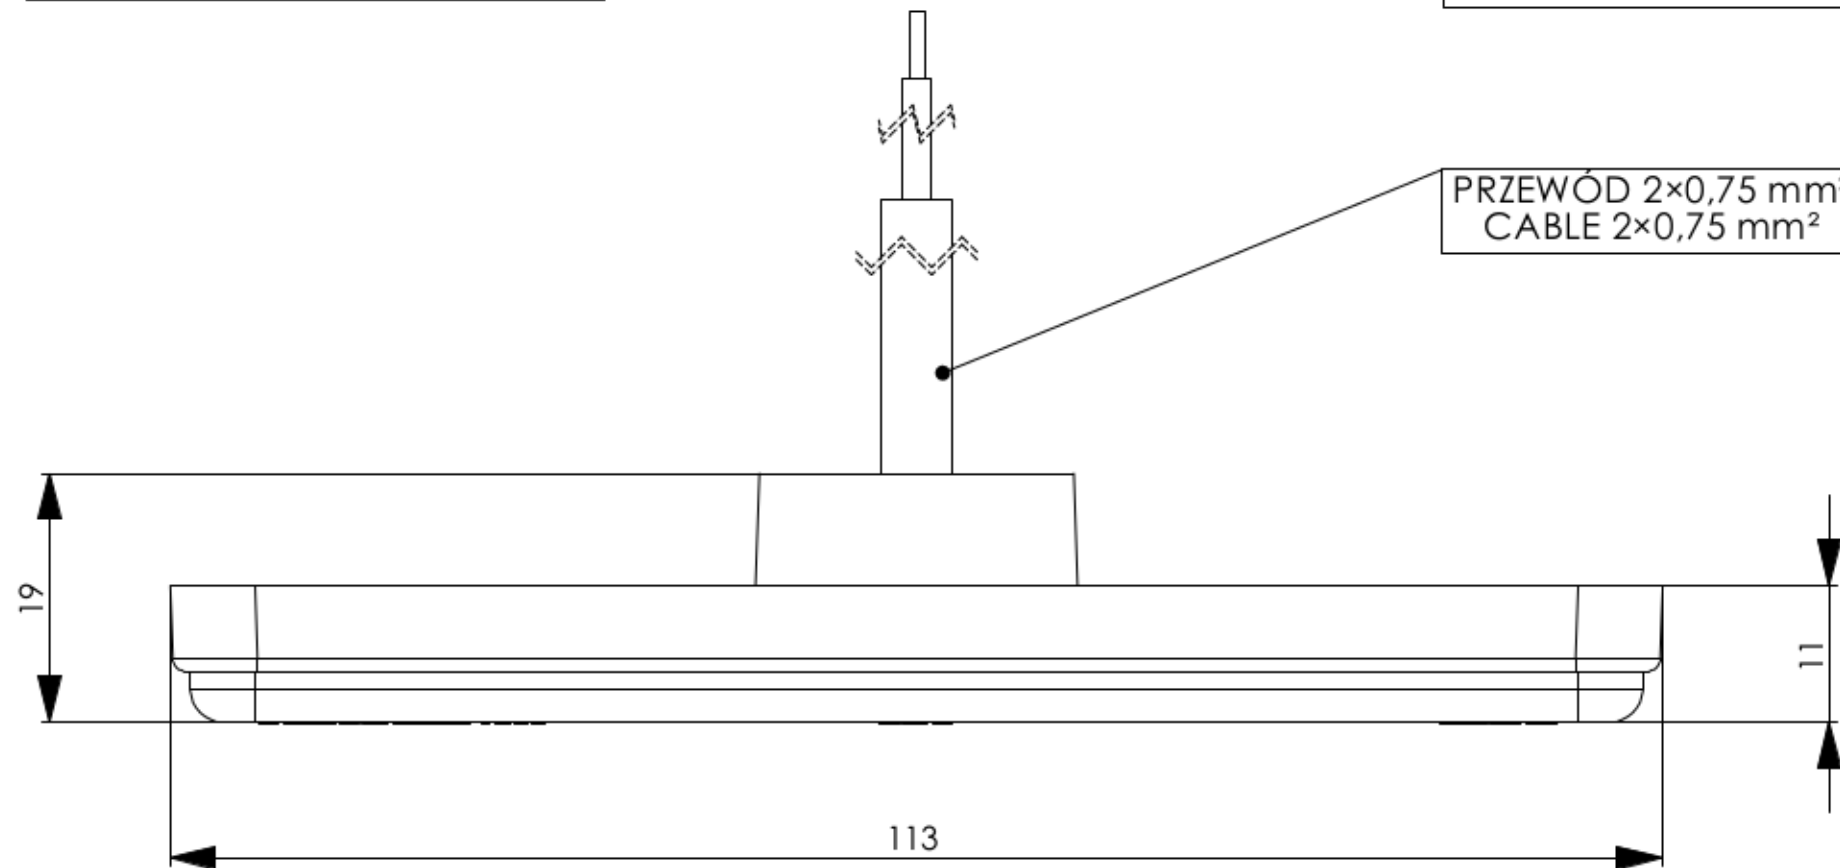

LAMPA POZYCYJNA PRZEDNIA Z ODBLASKIEM
LED MARKER LIGHT WITH REFLECTIVE DEVICE

ŚWIATŁO POZYCYJNE PRZEDNIE
MARKER LIGHT
[1xLED 12/24V (0,4/0,7W)]

URZĄDZENIE ODBLASKOWE KATEGORII IA
REFLECTIVE DEVICE CATEGORY IA

SZCZEGÓŁ A
SKALA 5 : 1