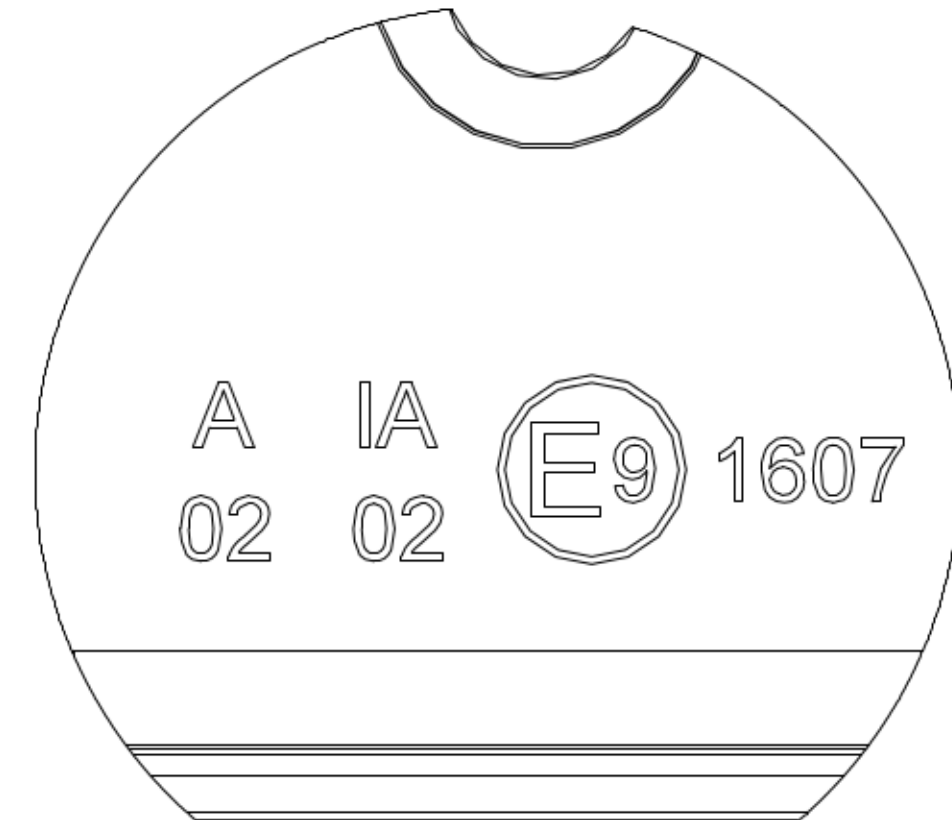

LAMPA POZYCYJNA PRZEDNIA Z ODBLASKIEM
LED MARKER LIGHT WITH REFLECTIVE DEVICE

ŚWIATŁO POZYCYJNE PRZEDNIE
MARKER LIGHT
[1xLED 12/24V (0,4/0,7W)]

URZĄDZENIE ODBLASKOWE KATEGORII IA
REFLECTIVE DEVICE CATEGORY IA

SZCZEGÓŁ A
SKALA 5 : 1