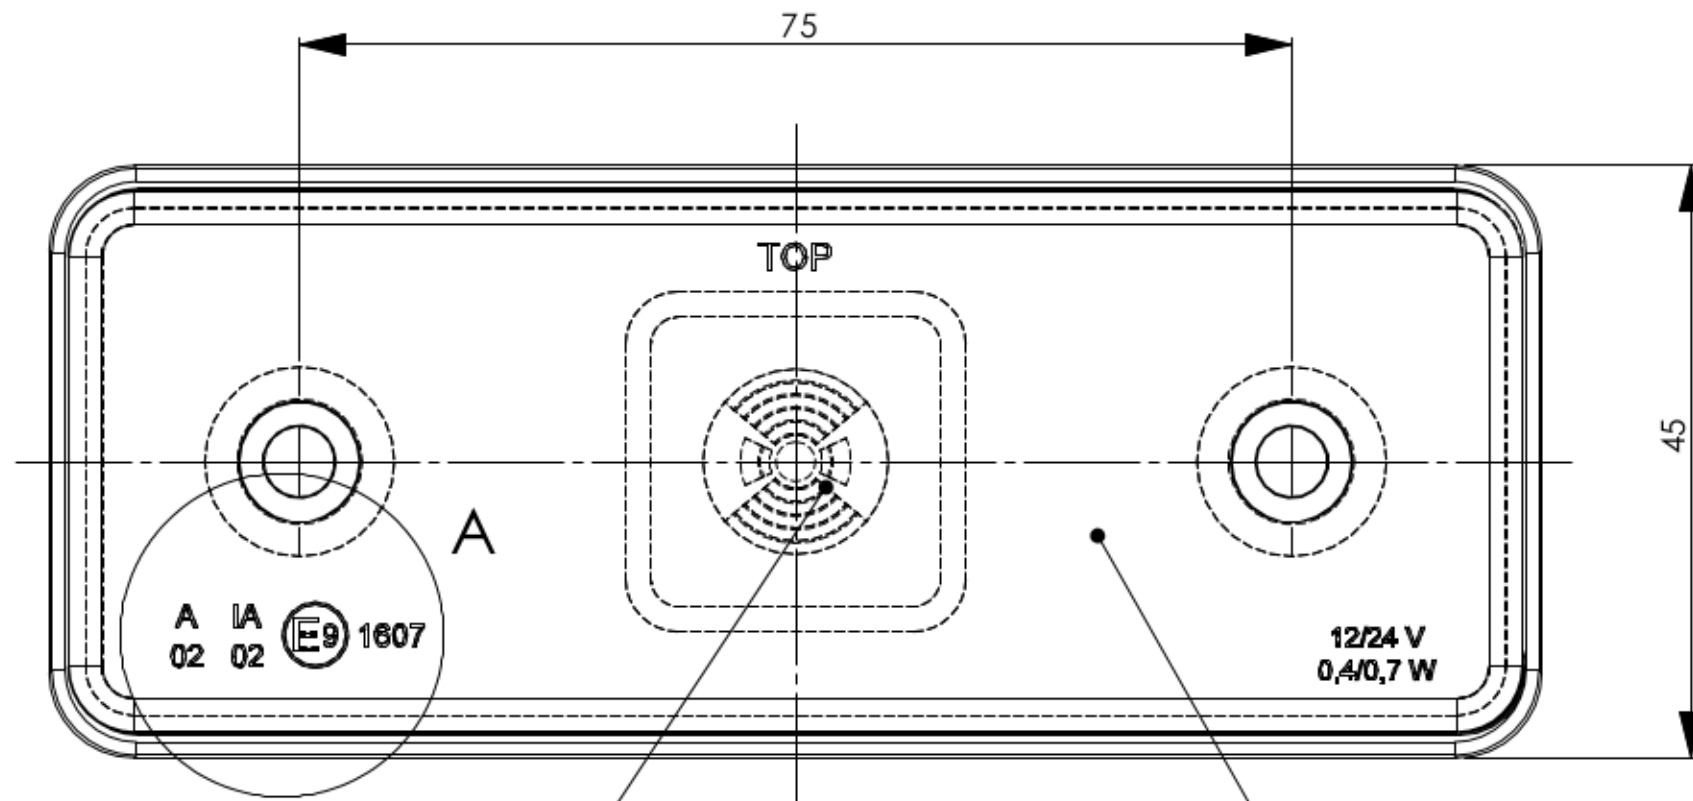

LAMPA POZYCYJNA PRZEDNIA Z ODBLASKIEM
LED MARKER LIGHT WITH REFLECTIVE DEVICE

ŚWIATŁO POZYCYJNE PRZEDNIE
MARKER LIGHT
[1xLED 12/24V (0,4/0,7W)]

URZĄDZENIE ODBLASKOWE KATEGORII IA
REFLECTIVE DEVICE CATEGORY IA

SZCZEGÓŁ A
SKALA 5 : 1