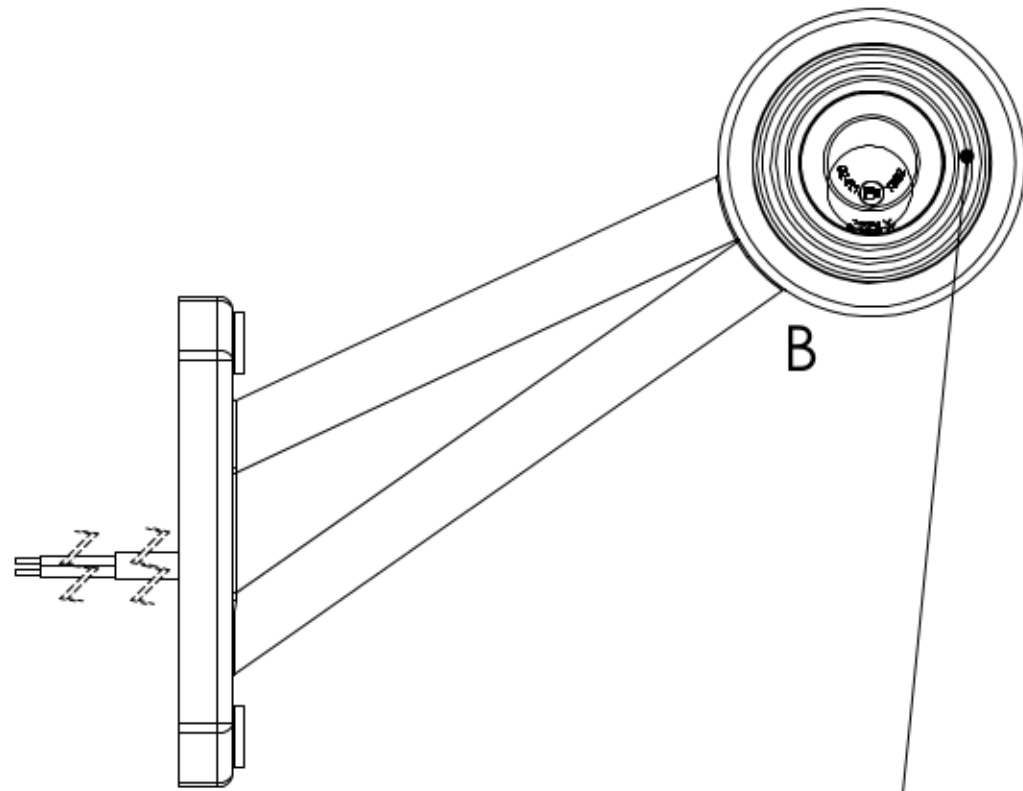

LAMPA POZYCYJNA BIAŁO-CZEROWNA
LED MARKER LIGHT WHITE-RED

ŚWIATŁO POZYCYJNE TYLNE
REAR MARKER LIGHT
[1xLED 12/24V (0,4/0,8W)]

ŚWIATŁO POZYCYJNE PRZEDNIE
FRONT MARKER LIGHT
[1xLED 12/24V (0,4/0,8W)]

PRZEWÓD 2x0,75 mm²
CABLE 2x0,75 mm²

SZCZEGÓŁ B
SKALA 5 : 1

SZCZEGÓŁ A
SKALA 5 : 1