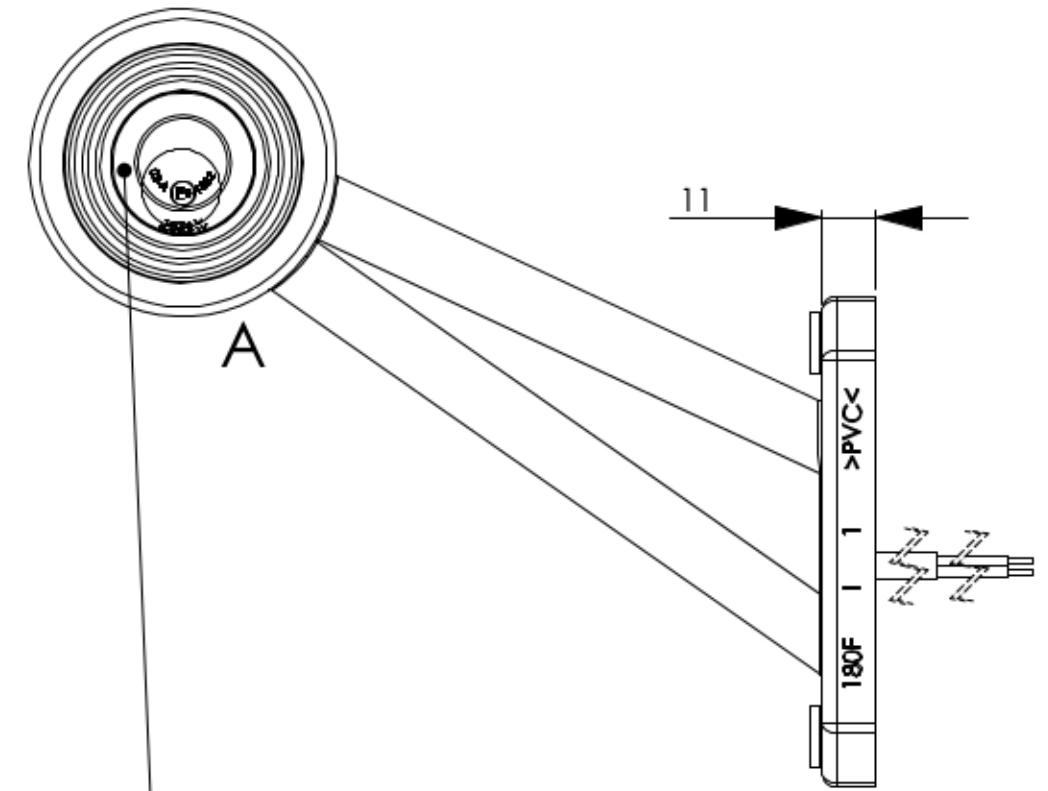

LAMPA POZYCYJNA BIAŁO-CZEROWNA
LED MARKER LIGHT WHITE-RED

ŚWIATŁO POZYCYJNE TYLNE
REAR MARKER LIGHT
[1xLED 12/24V (0,4/0,8W)]

ŚWIATŁO POZYCYJNE PRZEDNIE
FRONT MARKER LIGHT
[1xLED 12/24V (0,4/0,8W)]

PRZEWÓD 2x0,75 mm²
CABLE 2x0,75 mm²

SZCZEGÓŁ B
SKALA 5 : 1

SZCZEGÓŁ A
SKALA 5 : 1