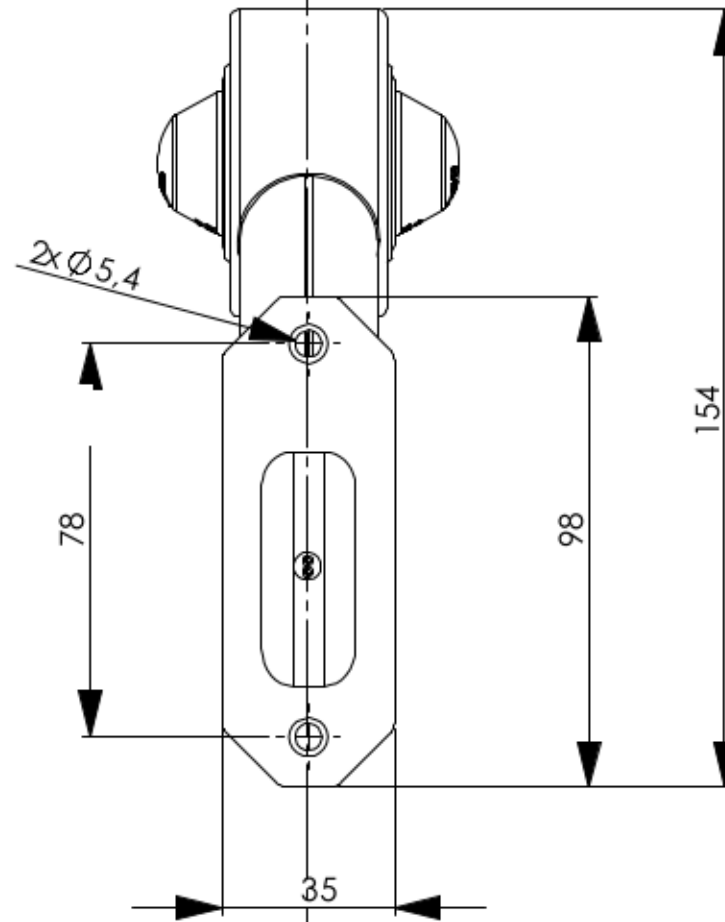

LAMPA POZYCYJNA BIAŁO-CZEROWNA
LED MARKER LIGHT WHITE-RED

ŚWIATŁO POZYCYJNE TYLNE
REAR MARKER LIGHT
[1xLED 12/24V (0,4/0,8W)]

ŚWIATŁO POZYCYJNE PRZEDNIE
FRONT MARKER LIGHT
[1xLED 12/24V (0,4/0,8W)]

PRZEWÓD 2x0,75 mm²
CABLE 2x0,75 mm²

SZCZEGÓŁ B
SKALA 5 : 1

SZCZEGÓŁ A
SKALA 5 : 1