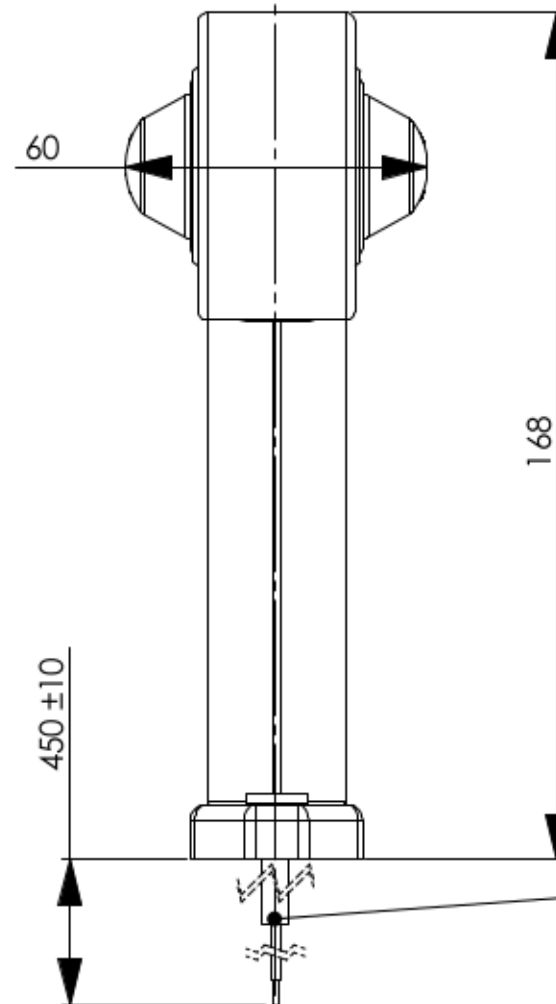

LAMPA POZYCYJNA BIAŁO-CZEROWNA
LED MARKER LIGHT WHITE-RED

ŚWIATŁO POZYCYJNE TYLNE
REAR MARKER LIGHT
[1xLED 12/24V (0,4/0,8W)]

ŚWIATŁO POZYCYJNE PRZEDNIE
FRONT MARKER LIGHT
[1xLED 12/24V (0,4/0,8W)]

PRZEWÓD 2x0,75 mm²
CABLE 2x0,75 mm²

SZCZEGÓŁ B
SKALA 5 : 1

SZCZEGÓŁ A
SKALA 5 : 1