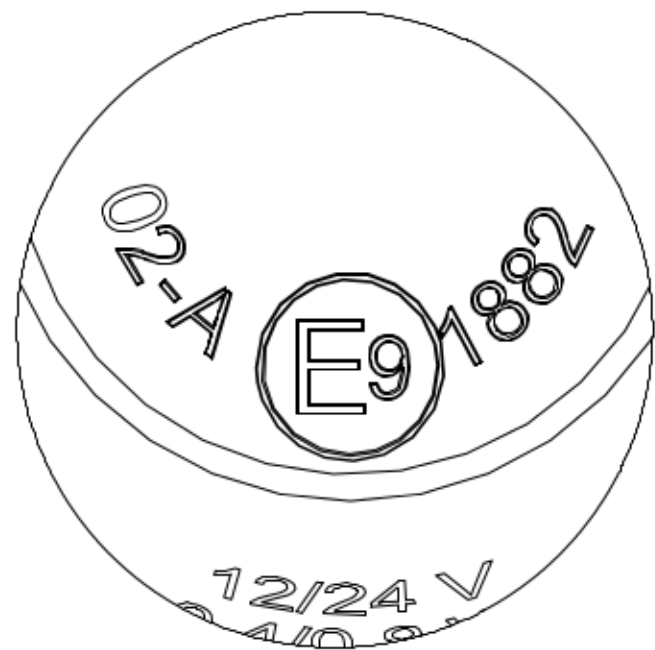

LAMPA POZYCYJNA BIAŁO-CZEROWNA
LED MARKER LIGHT WHITE-RED

ŚWIATŁO POZYCYJNE PRZEDNIE
FRONT MARKER LIGHT
[1xLED 12/24V (0,4/0,8W)]

ŚWIATŁO POZYCYJNE TYLNE
REAR MARKER LIGHT
[1xLED 12/24V (0,4/0,8W)]

PRZEWÓD 2x0,75 mm²
CABLE 2x0,75 mm²