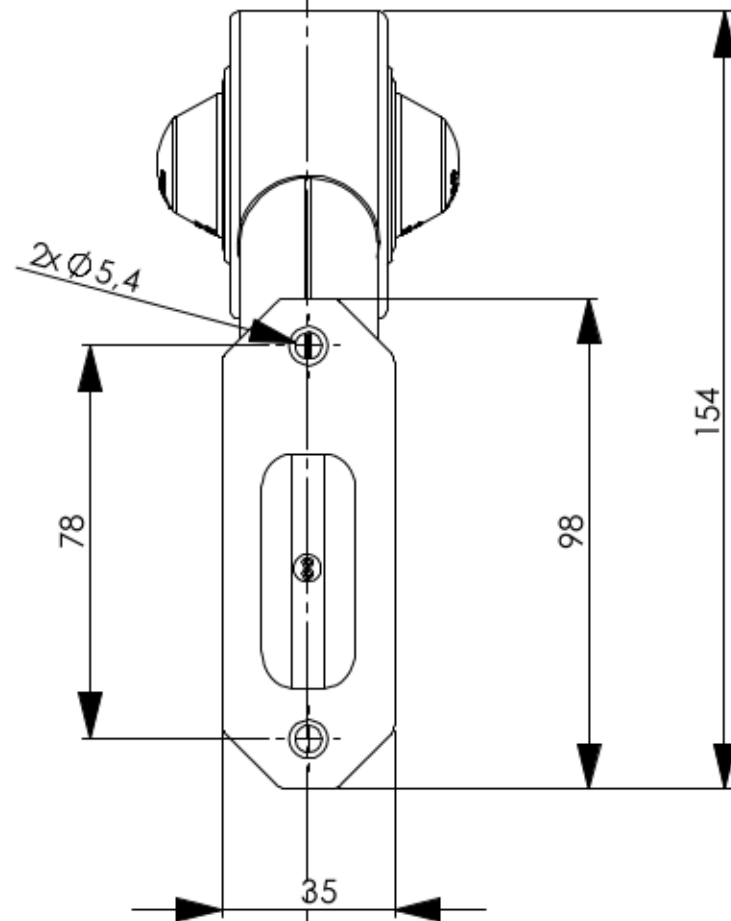

LAMPA POZYCYJNA BIAŁO-CZEROWNA
LED MARKER LIGHT WHITE-RED

ŚWIATŁO POZYCYJNE PRZEDNIE
FRONT MARKER LIGHT
[1xLED 12/24V (0,4/0,8W)]

ŚWIATŁO POZYCYJNE TYLNE
REAR MARKER LIGHT
[1xLED 12/24V (0,4/0,8W)]

PRZEWÓD 2x0,75 mm²
CABLE 2x0,75 mm²

SZCZEGÓŁ B
SKALA 5 : 1

SZCZEGÓŁ A
SKALA 5 : 1