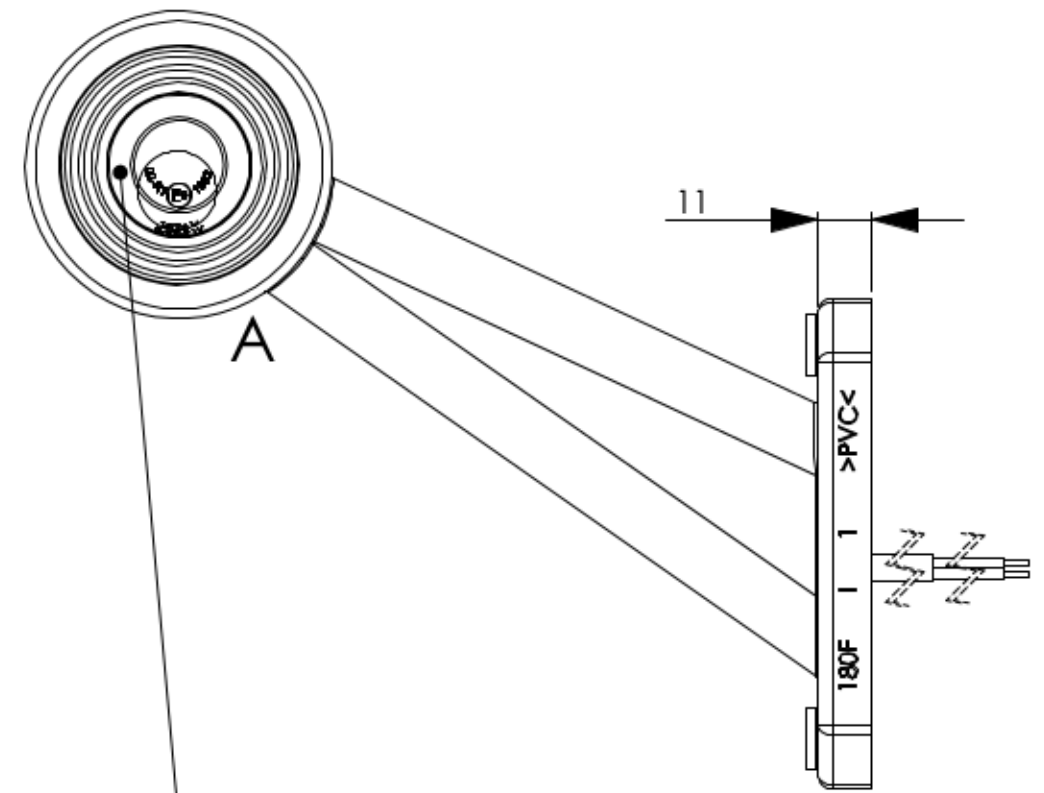

LAMPA POZYCYJNA BIAŁO-CZEROWNA
LED MARKER LIGHT WHITE-RED

ŚWIATŁO POZYCYJNE PRZEDNIE
FRONT MARKER LIGHT
[1xLED 12/24V (0,4/0,8W)]

ŚWIATŁO POZYCYJNE TYLNE
REAR MARKER LIGHT
[1xLED 12/24V (0,4/0,8W)]

PRZEWÓD 2x0,75 mm²
CABLE 2x0,75 mm²

SZCZEGÓŁ B
SKALA 5 : 1

SZCZEGÓŁ A
SKALA 5 : 1