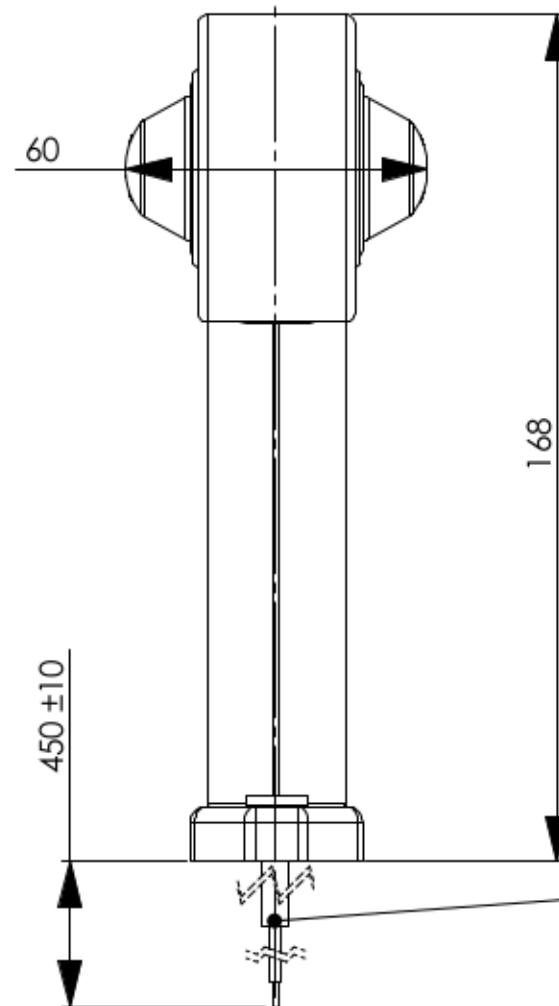

LAMPA POZYCYJNA BIAŁO-CZEROWNA
LED MARKER LIGHT WHITE-RED

ŚWIATŁO POZYCYJNE PRZEDNIE
FRONT MARKER LIGHT
[1xLED 12/24V (0,4/0,8W)]

ŚWIATŁO POZYCYJNE TYLNE
REAR MARKER LIGHT
[1xLED 12/24V (0,4/0,8W)]

PRZEWÓD 2x0,75 mm²
CABLE 2x0,75 mm²

SZCZEGÓŁ B
SKALA 5 : 1

SZCZEGÓŁ A
SKALA 5 : 1