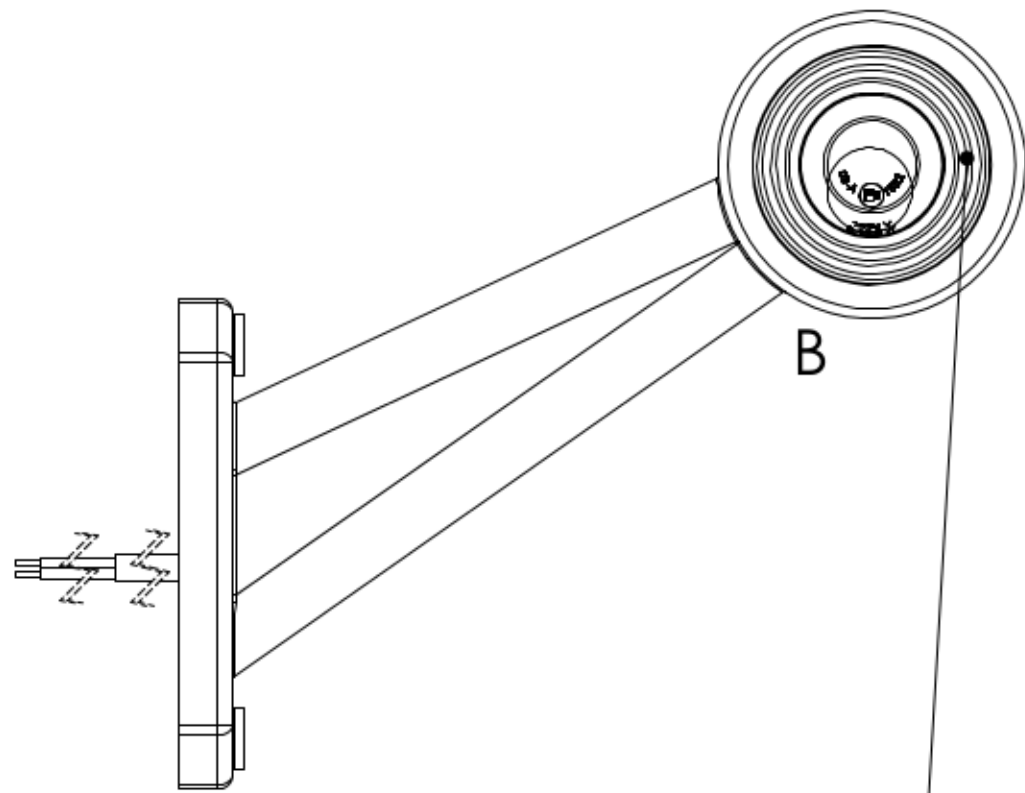

LAMPA POZYCYJNA BIAŁO-CZEROWNA
LED MARKER LIGHT WHITE-RED

ŚWIATŁO POZYCYJNE PRZEDNIE
FRONT MARKER LIGHT
[1xLED 12/24V (0,4/0,8W)]

ŚWIATŁO POZYCYJNE TYLNE
REAR MARKER LIGHT
[1xLED 12/24V (0,4/0,8W)]

PRZEWÓD 2x0,75 mm²
CABLE 2x0,75 mm²

SZCZEGÓŁ B
SKALA 5 : 1

SZCZEGÓŁ A
SKALA 5 : 1